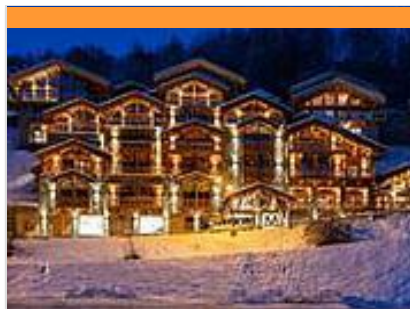

La Table du M

☎ 06 29 67 07 32

555 rue Georges Cumin

🌐 <https://mlodge.fr/fr/>

5.8 km

📍 Les

Menuires

La Table du M Lodge offre des espaces de convivialité uniques à Saint-Martin-de-Belleville autour de 4 services de restauration, du petit-déjeuner au dîner gastronomique, en passant par le goûter et un service de tapas raffinés.